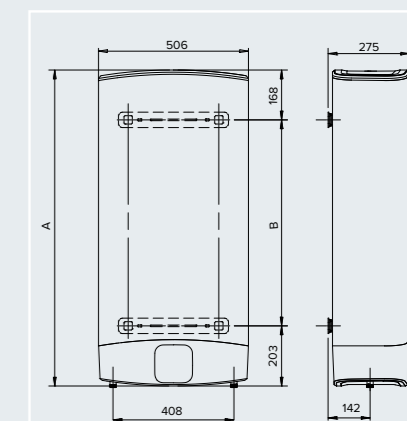

CARACTÉRISTIQUES GÉNÉRALES		VELIS EVO DRY 45 L	VELIS EVO DRY 65 L	VELIS EVO DRY 80 L
Type de pose		Vertical - Horizontal		
Capacité de stockage ECS	l	45	65	80
NF Elec. Performance		Oui		
Profondeur	cm	27		
Alimentation électrique	V	230 MONO		
Puissance	W	1500 (2x750) / 1500 (2x750)		
Temps de chauffe à ΔT=50°C	h:min	01:30	02:15	02:50
Temps de chauffe de la 1ère cuve	h:min	00:45	01:10	01:30
Production d'eau à 40°C	l	80	125	156
Protection anticorrosion		Anodes magnésium		
Type de résistance		DRY		
POIDS				
Poids net	Kg	24	31	36
ERP				
Classe d'efficacité énergétique pour le chauffage de l'eau		B		
Profil de soutirage déclaré		M		
Référence		3626243	3626244	3626245
Prix HT	€	514,00	544,00	580,00
Éco-participation HT	€	5,00		

CÔTES D'ENCOMBREMENT (EN MM)

VELIS EVO DRY	45	65	80
A	776	1066	1251
B	405	695	880

CARACTÉRISTIQUES GÉNÉRALES		VELIS EVO DRY WIFI 65 L	VELIS EVO DRY WIFI 80 L
Type de pose		Vertical - Horizontal	
Capacité de stockage ECS	l	65	80
NF Elec. Performance		Oui	
Profondeur	cm	27	
Alimentation électrique	V	230 MONO	
Puissance	W	1500 (2x750) / 1500 (2x750)	
Temps de chauffe à ΔT=50°C	h:min	02:15	02:50
Temps de chauffe de la 1ère cuve	h:min	01:10	01:30
Production d'eau à 40°C	l	125	156
Protection anticorrosion		Anodes titane + Anodes magnésium	
Type de résistance		DRY	
POIDS			
Poids net	Kg	31	36
ERP			
Classe d'efficacité énergétique pour le chauffage de l'eau		B	
Profil de soutirage déclaré		M	
Référence		3626246	3626247
Prix HT	€	644,00	670,00
Éco-participation HT	€	5,00	