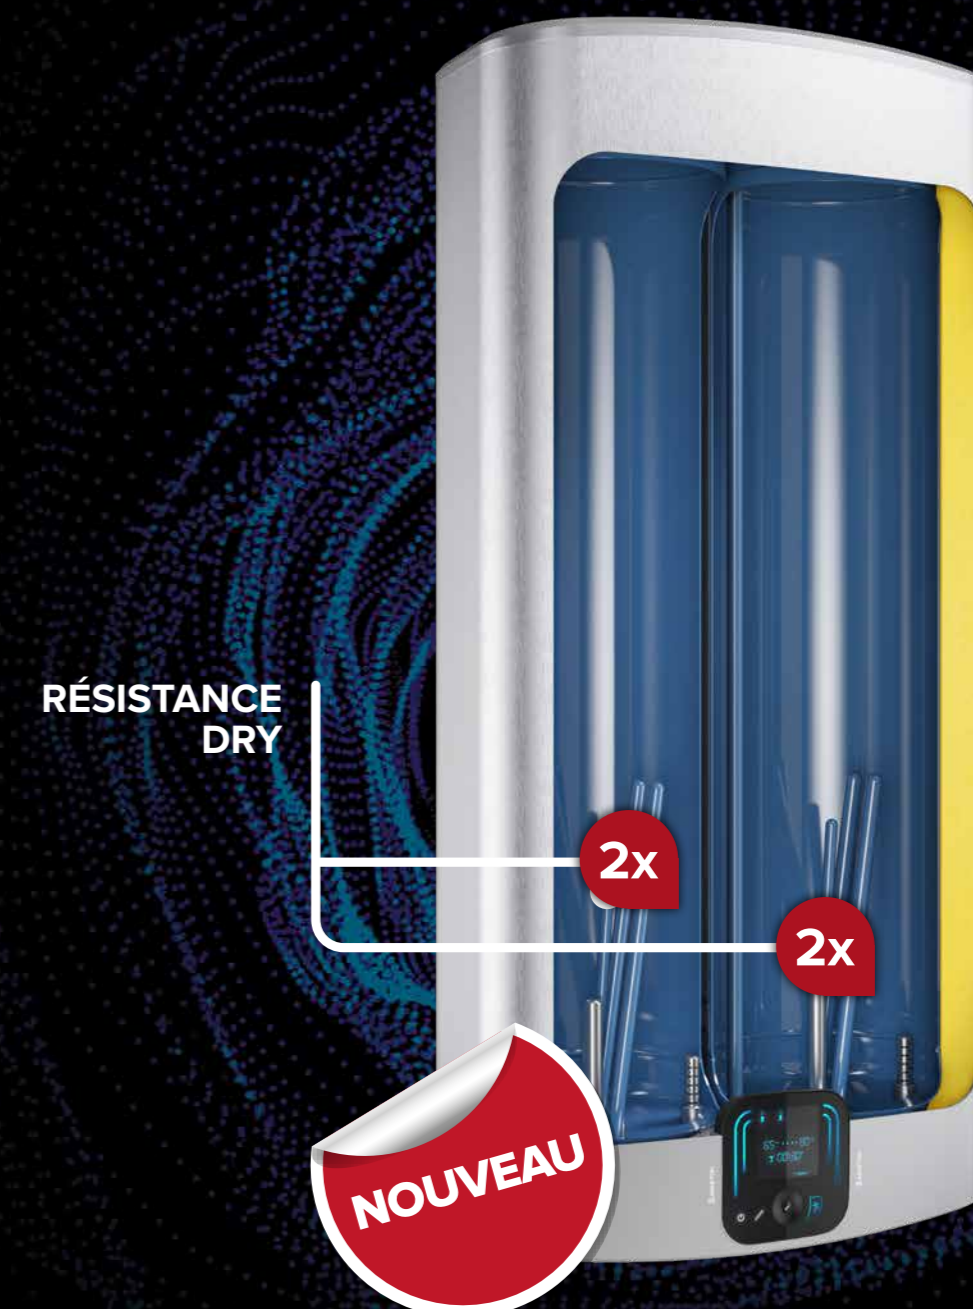

ariston.com/fr

Chauffe-eaux RCS 339 161 413 - Réf : EU1000361 - Edition : 03/2020

ARISTON

TOUJOURS UN CONFORT D'AVANCE

VELIS EVO DRY

LE CHAUFFE-EAU ÉLECTRIQUE JAMAIS À COURT D'EAU CHAUDE

Disponible en version Wifi