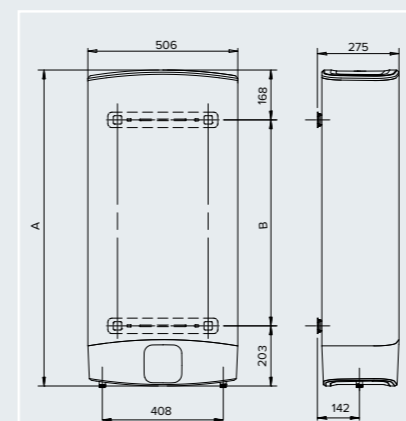

CÔTES D'ENCOMBREMENT (EN MM)

VELIS EVO DRY	45	65	80
A	776	1066	1251
B	405	695	880

CARACTÉRISTIQUES GÉNÉRALES		VELIS EVO DRY WIFI 65 L	VELIS EVO DRY WIFI 80 L
Type de pose		Vertical - Horizontal	
Capacité de stockage ECS	l	65	80
NF Elec. Performance		Oui	
Profondeur	cm	27	
Alimentation électrique	V	230 MONO	
Puissance	W	1500 (2x750) / 1500 (2x750)	
Temps de chauffe à ΔT=50°C	h:min	02:15	02:50
Temps de chauffe de la 1ère cuve	h:min	01:10	01:30
Production d'eau à 40°C	l	125	156
Protection anticorrosion		Anodes titane + Anodes magnésium	
Type de résistance		DRY	
POIDS			
Poids net	Kg	31	36
ERP			
Classe d'efficacité énergétique pour le chauffage de l'eau		B	
Profil de soutirage déclaré		M	
Référence		3626246	3626247
Prix HT	€	644,00	670,00
Éco-participation HT	€	5,00	