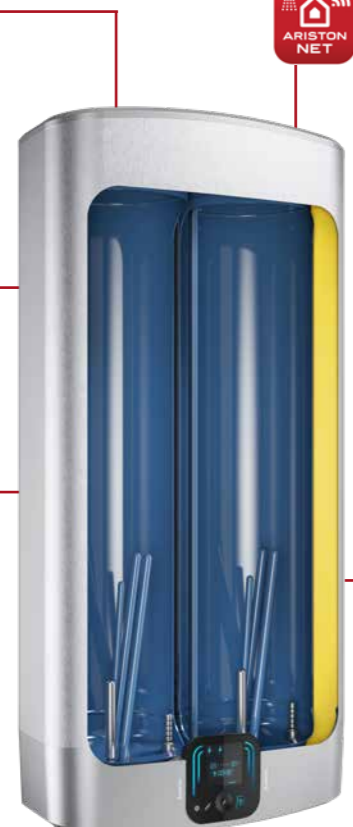

GAIN DE PLACE

- Forme rectangulaire **ultra compacte** avec seulement 27 cm de profondeur
- **Multi-positions** : installation verticale ou horizontale (sortie gauche uniquement)

CONCEPTION INNOVANTE

grâce à sa double cuve en acier émaillé

NOUVEAU : RÉSISTANCE DRY

Les **deux résistances** sont montées à l'intérieures de fourreaux métalliques qui évitent tout contact direct avec l'eau pour éviter les dépôts de calcaire et garantir des performances à long terme.

Protection supplémentaire en cas de surchauffe. En cas de panne sur une des résistances, la deuxième prend le relais, pour un confort toujours garanti.

Le remplacement des résistances permet une **maintenance rapide** (8min) sans avoir à vidanger le chauffe-eau.

PILOTABLE À DISTANCE GRÂCE À LA TECHNOLOGIE WIFI

- Données du chauffe-eau récoltées puis envoyées sur l'application Aqua Ariston Net
- Allumer / éteindre le chauffe-eau
- Programmer le nombre de douches et les plages de chauffe
- Rapports d'utilisation

THERMOSTAT HAUTE PERFORMANCE CORETECH

- permet d'atteindre l'**étiquette énergétique B** et d'analyser plus en profondeur les besoins du consommateur afin d'ajuster la température de chauffe à ses besoins

ÉCONOMIQUE

- Auto apprentissage de la programmation avec la **fonction ECO EVO** qui analyse les habitudes de consommation pour ne chauffer que le volume d'eau utilisé
- **15% d'économies** sur la facture d'eau